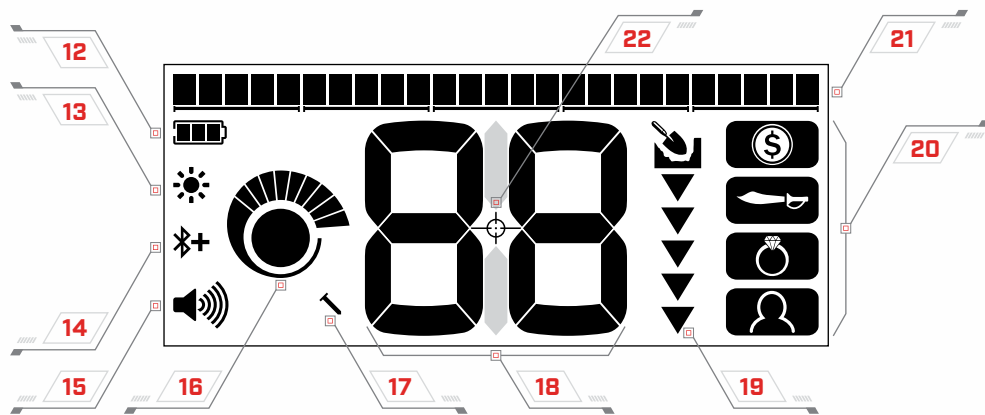

เครื่องประดับ

ค้นพบเครื่องประดับชั้นงามไม่ว่ามันจะอยู่ในพื้นแบบไหน

ปรับแต่งเอง

โหมดการค้นหาที่สามารถปรับแต่งได้เองเพื่อการค้นหาที่ดียิ่งขึ้น

แผงควบคุม

จอแสดงผล

แผงควบคุม

- | | |
|-----------------------------|----------------------------|
| 1 เปิด / ปิด ไฟหน้าจอ (540) | 7 ตัด / ไม่ตัด โลหะ |
| 2 เปิด / ปิด | 8 ปรับรูปแบบการตัดขยะ |
| 3 ปรับเสียง | 9 โหมดการค้นหา |
| 4 ไม่ตัดขยะ* | 10 เปิด / ปิด บลูทูธ (540) |
| 5 โหมดซีเฝ้า | 11 แลบบรรูปเป้าหมาย |
| 6 ปรับความไวภาครับ | |

จอแสดงผล

- | | |
|--------------------------------------|---------------------------|
| 12 ระดับพลังงาน | 18 หมายเลขเป้าหมาย |
| 13 สัญลักษณ์ เตือนเปิดไฟหน้าจอ (540) | 19 ระดับความลึก |
| 14 สัญลักษณ์ เปิด / ปิด บลูทูธ (540) | 20 โหมดการค้นหา |
| 15 ระดับเสียง | 21 การตัดแยกโลหะ |
| 16 ระดับความไวภาครับ | 22 สัญลักษณ์ การพินพ้อยท์ |
| 17 สัญลักษณ์ IRON BIAS | |